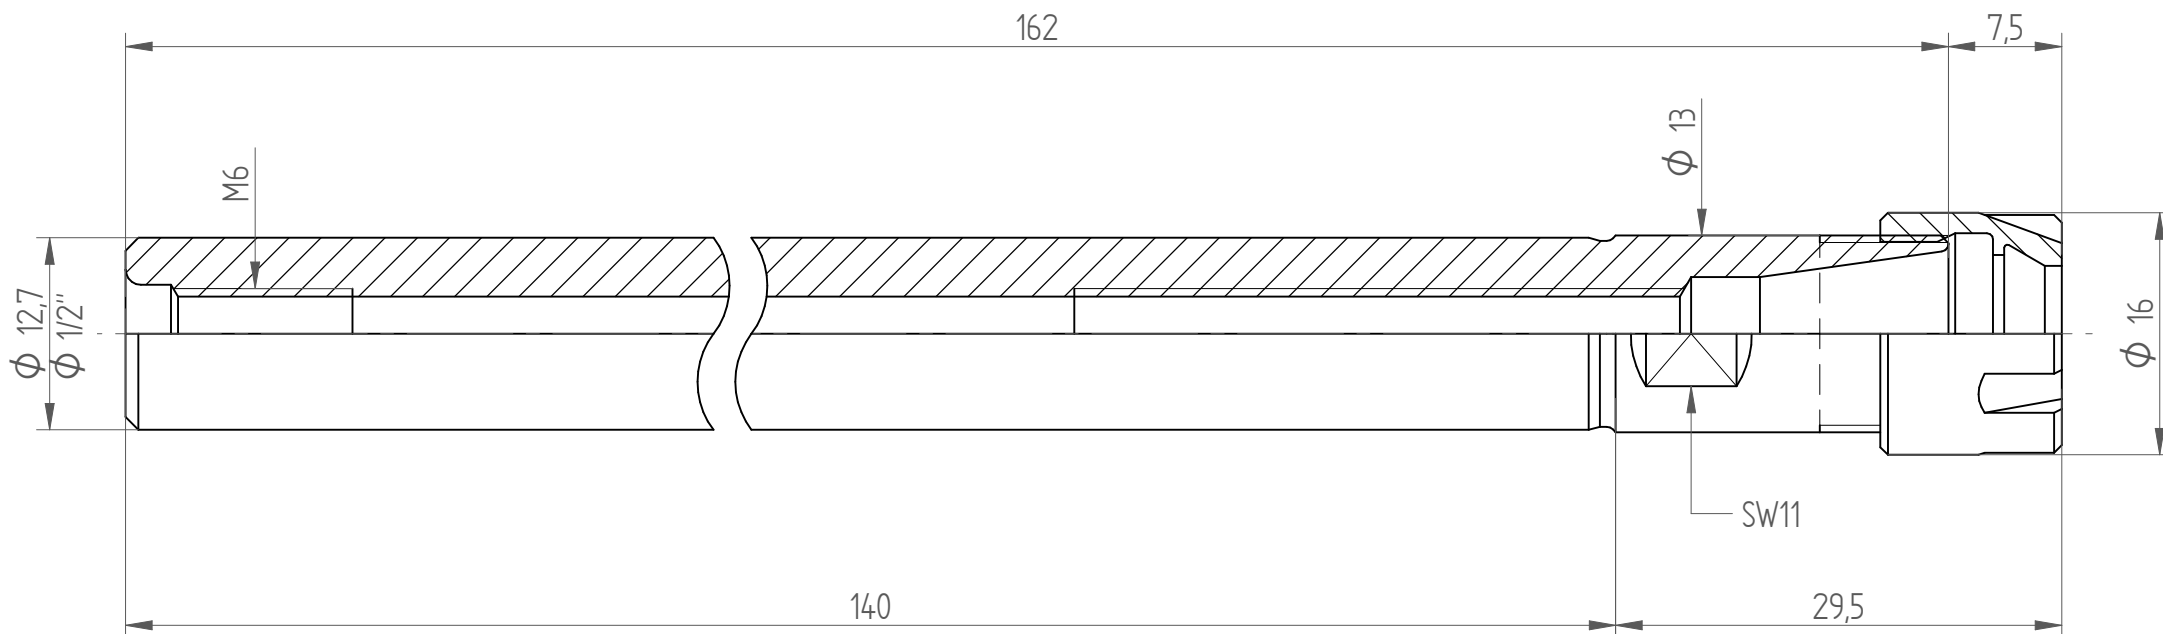

Swiss
Precision
Tools

REGO-FIX®

REGO-FIX AG
Obermattweg 60
4456 Tenniken / Switzerland

Phone +41 61 976 14 66
Fax +41 61 976 14 14
www.rego-fix.com

This is a non-controlled copy. All information given herein is subject to change without notice

The information given herein has been carefully checked and is believed to be correct. REGO-FIX, however, assumes no responsibility or liability for any errors, inaccuracies or omissions that may appear in this drawing

This document is subject to copyright laws. No part of this document may be reproduced or transmitted in any form or any means, electronic or mechanic, for any purpose, without the express written permission of REGO-FIX

Type : CYL1/2"x140_ER11M
Part No. : 261321191
Date : 11.02.2015
Scale : 2:1